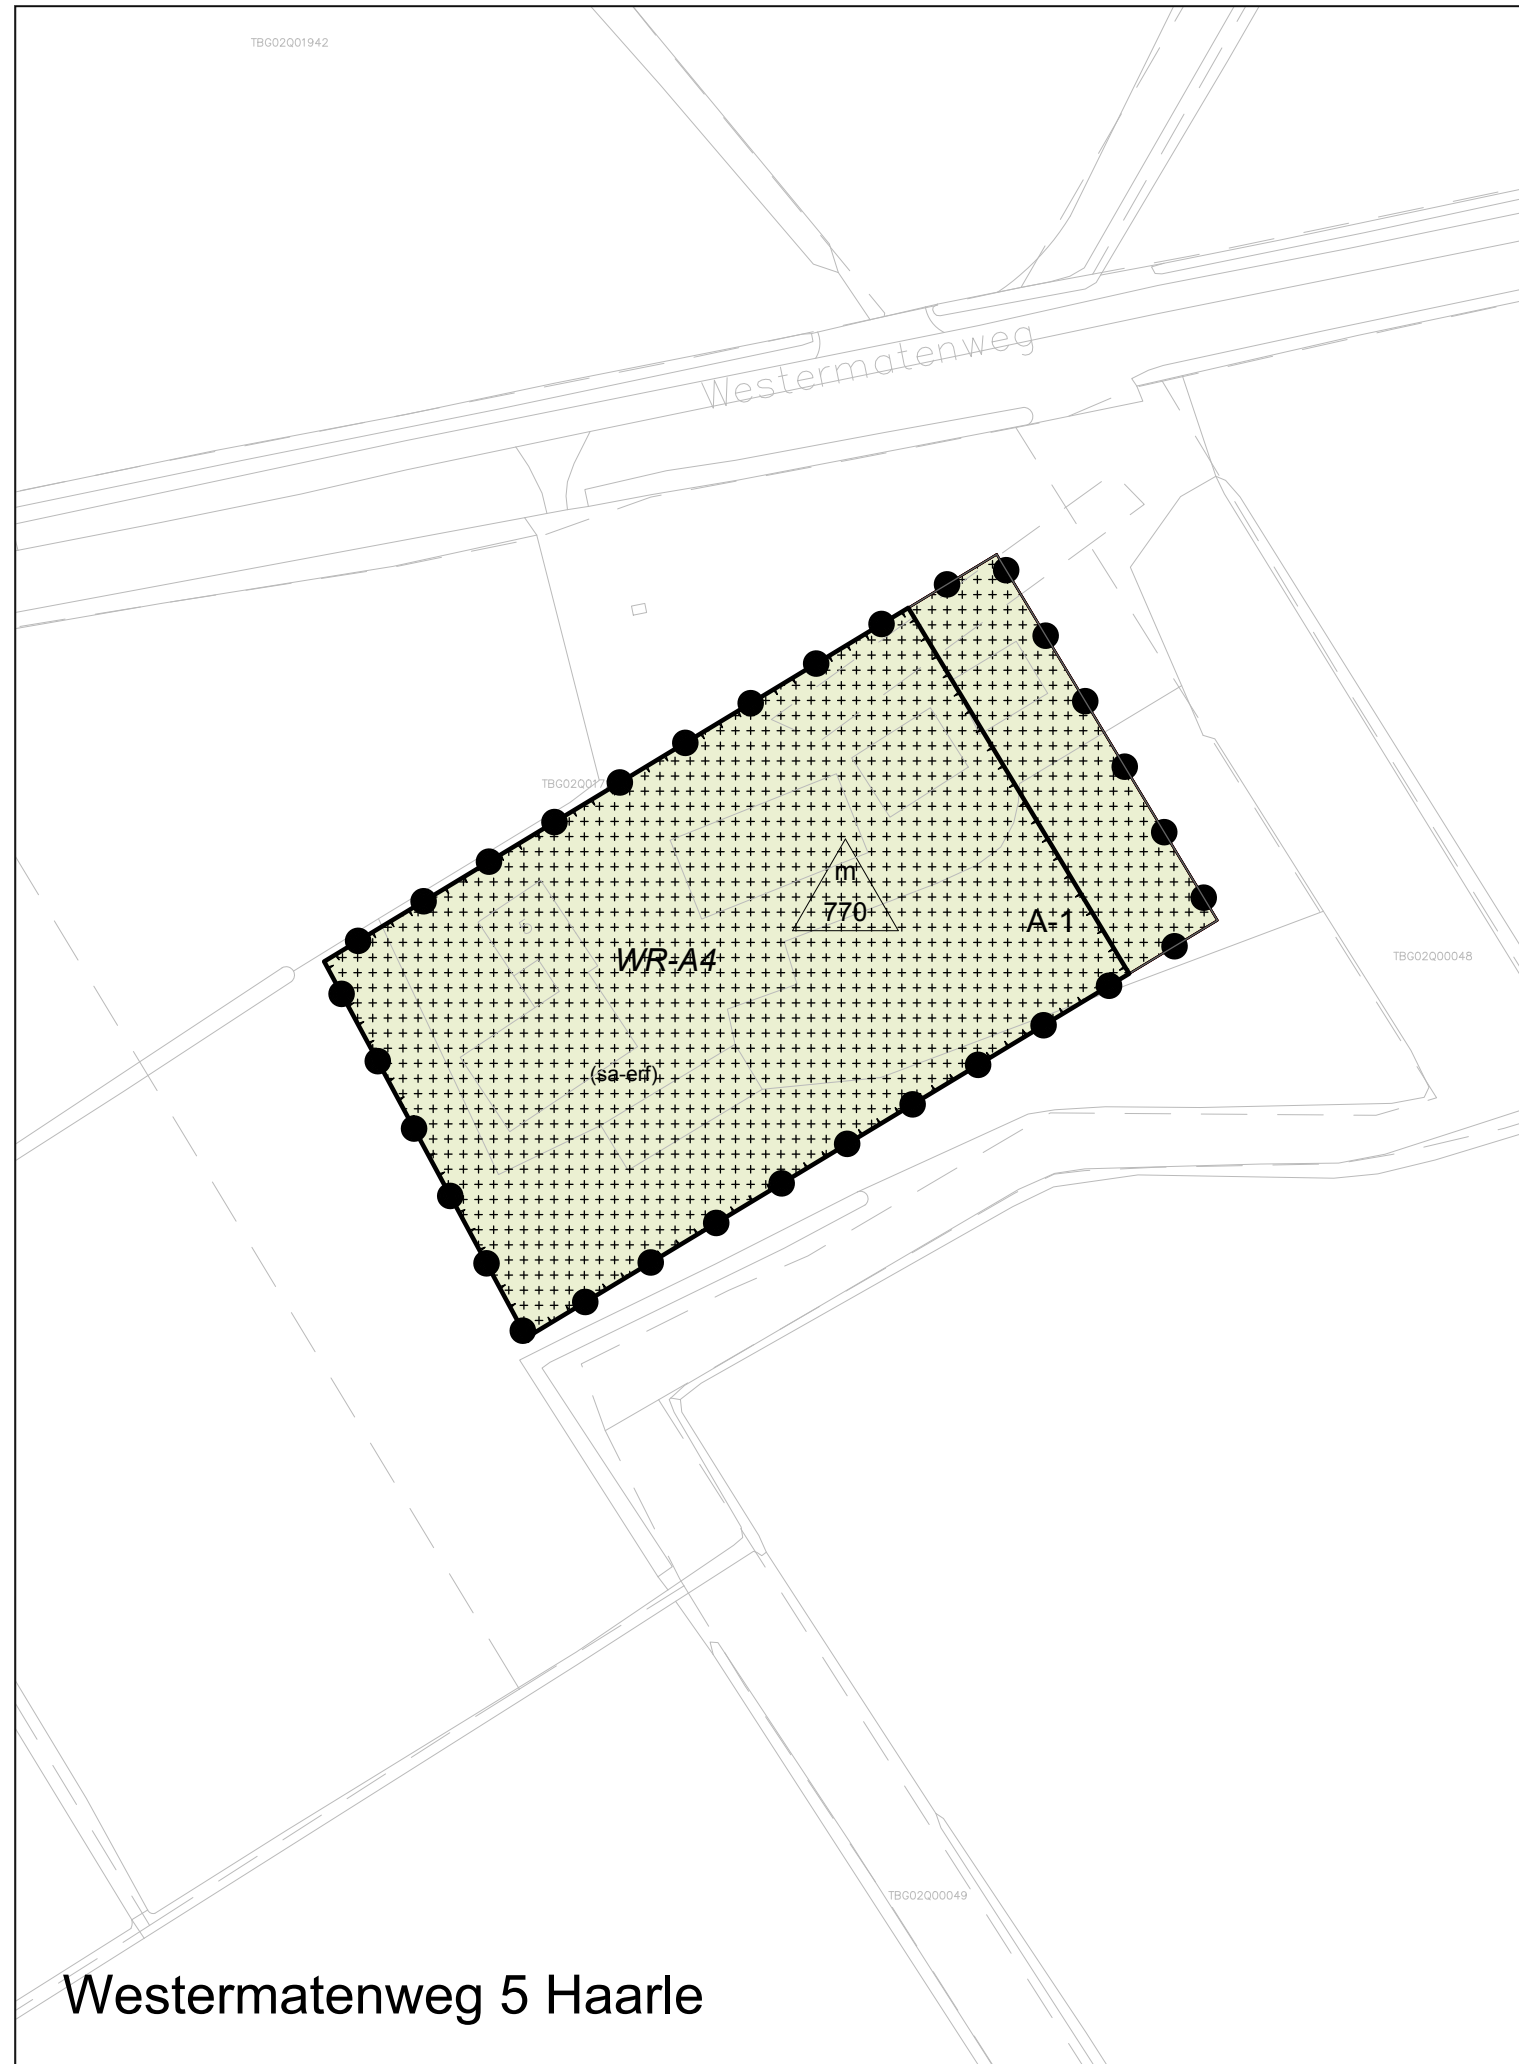

TBG02001942

Westermatenweg 5 Haarle

### Plangebied

Schuur voor schuur 4 locaties, Reutum, Manderveen en Haarle

### Ligging plangebied