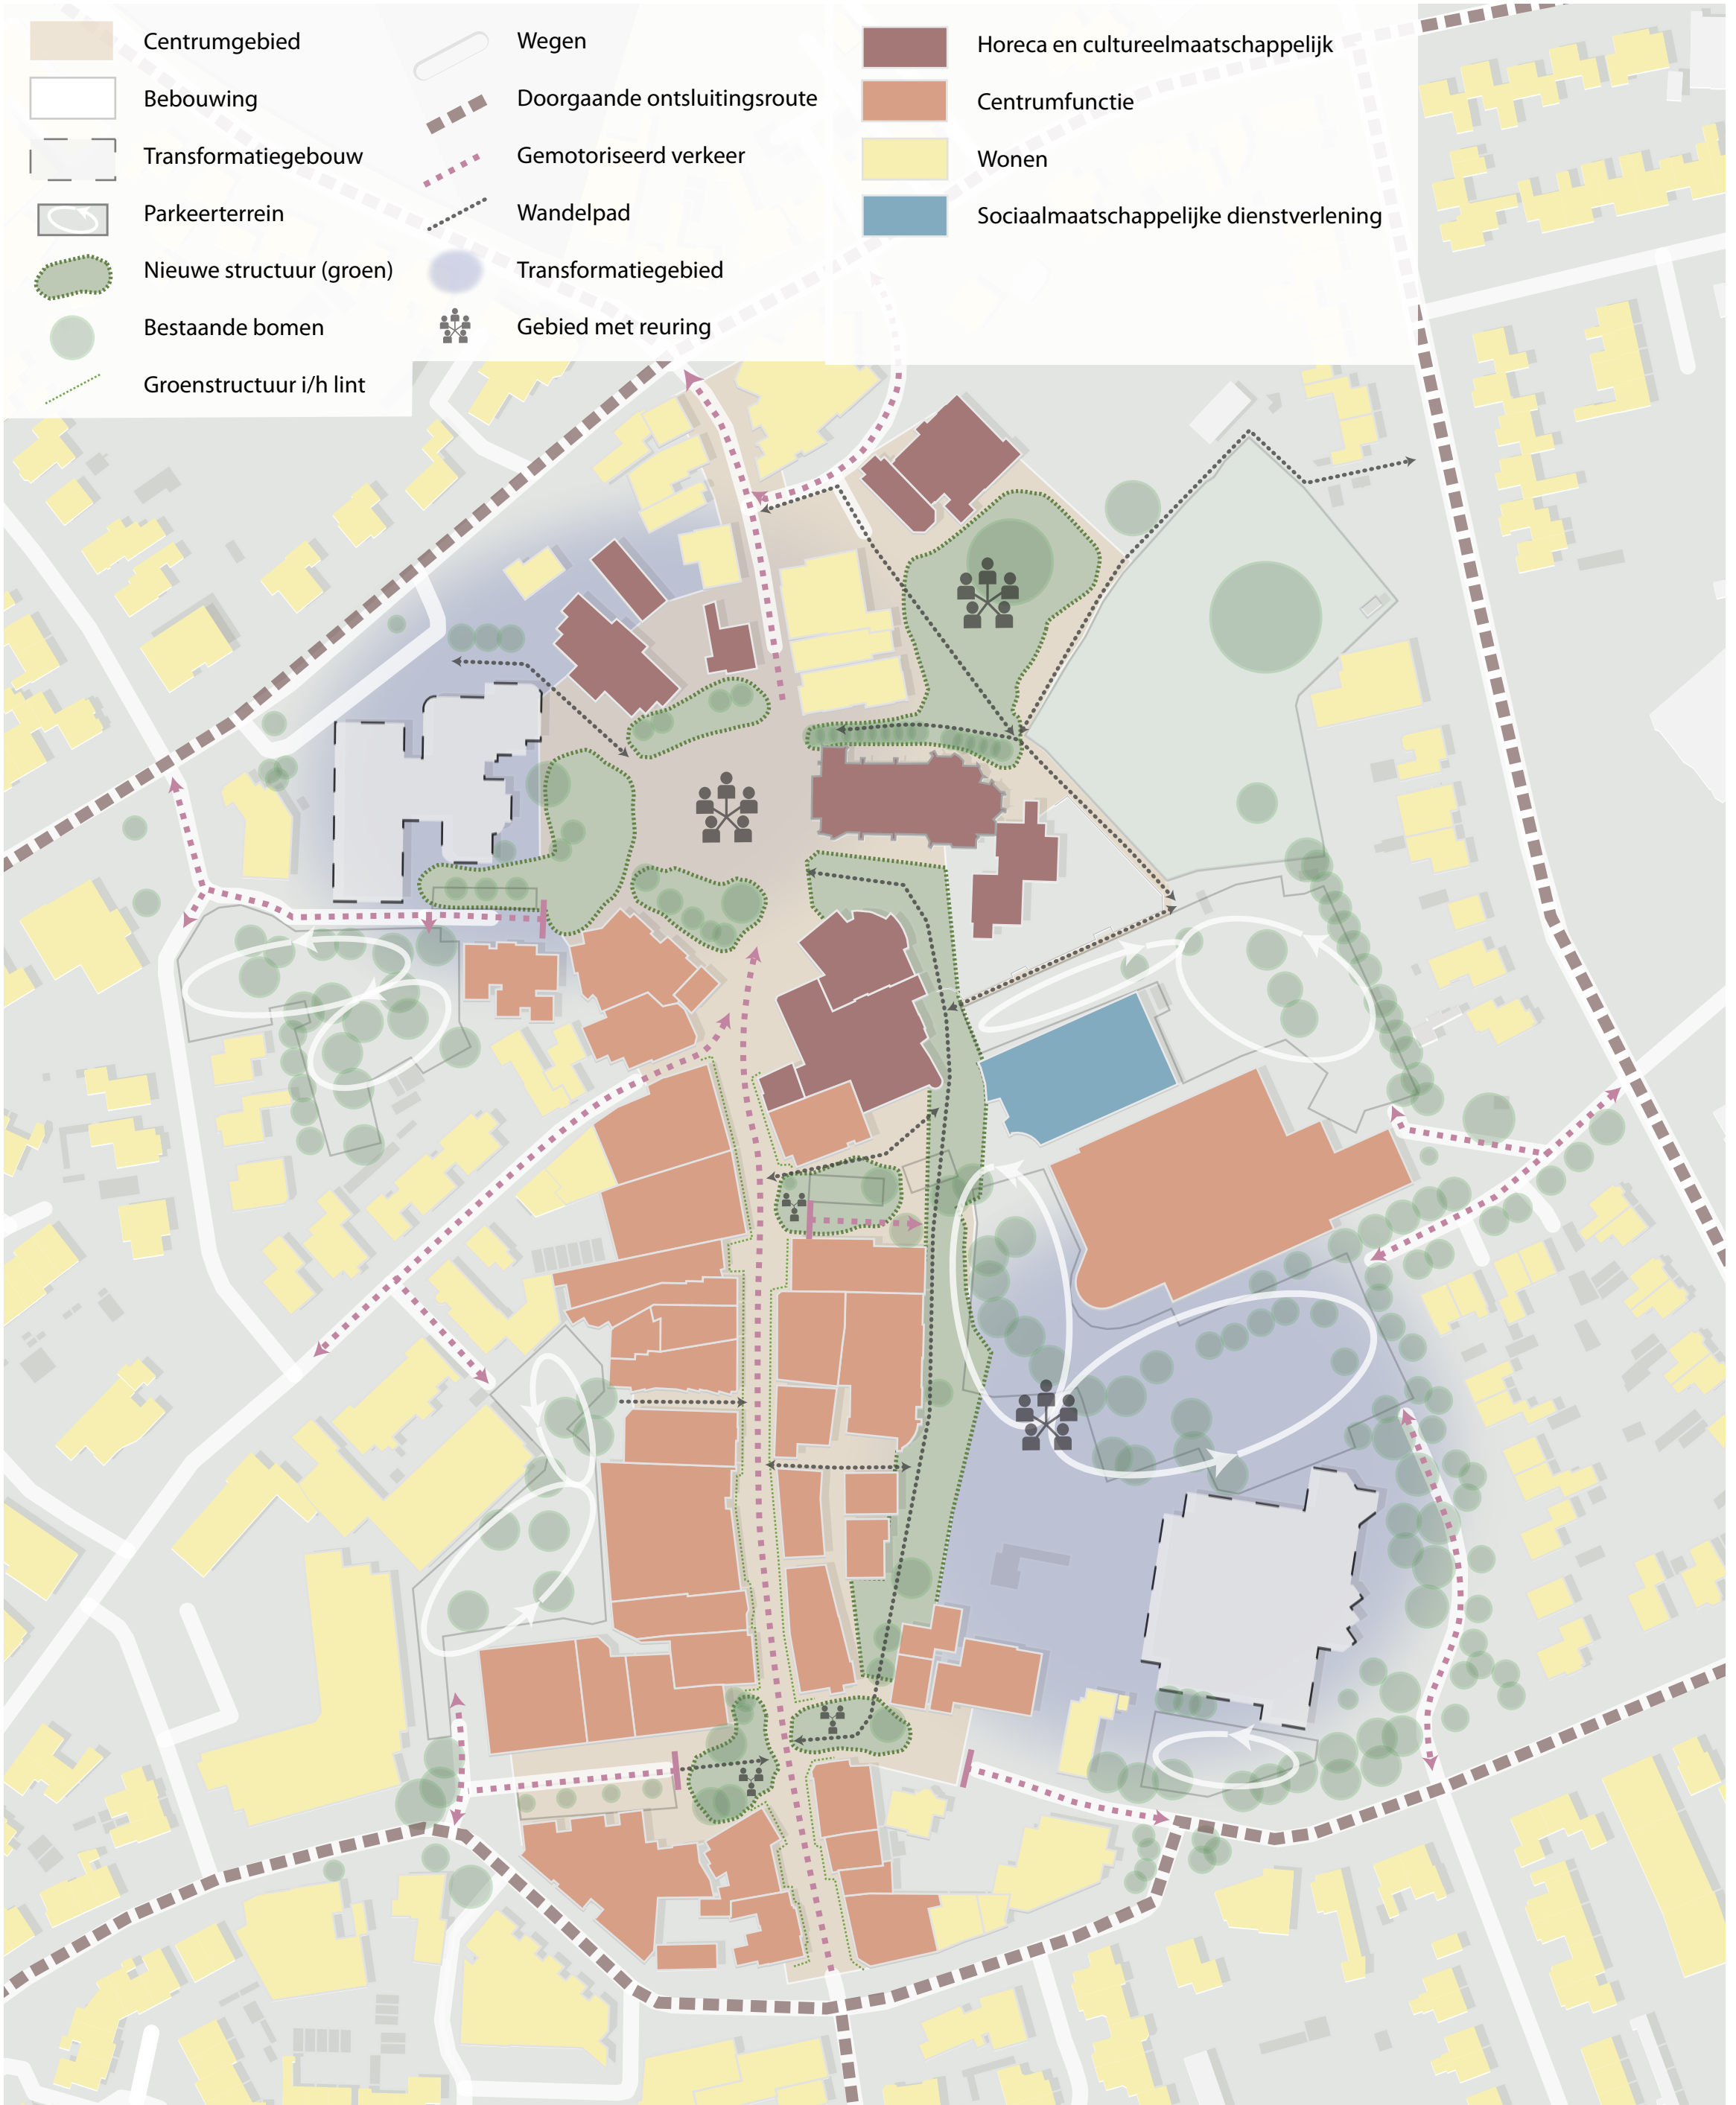

Tubbergen Basiskaart

Centrumgebied

Bebouwing

Transformatiegebouw

Parkeerterrein

Nieuwe structuur (groen)

Bestaande bomen

Groenstructuur i/h lint

Wegen

Doorgaande ontsluitingsroute

Gemotoriseerd verkeer

Wandelpad

Transformatiegebied

Gebied met reuring

Horeca en cultureelmaatschappelijk

Centrumfunctie