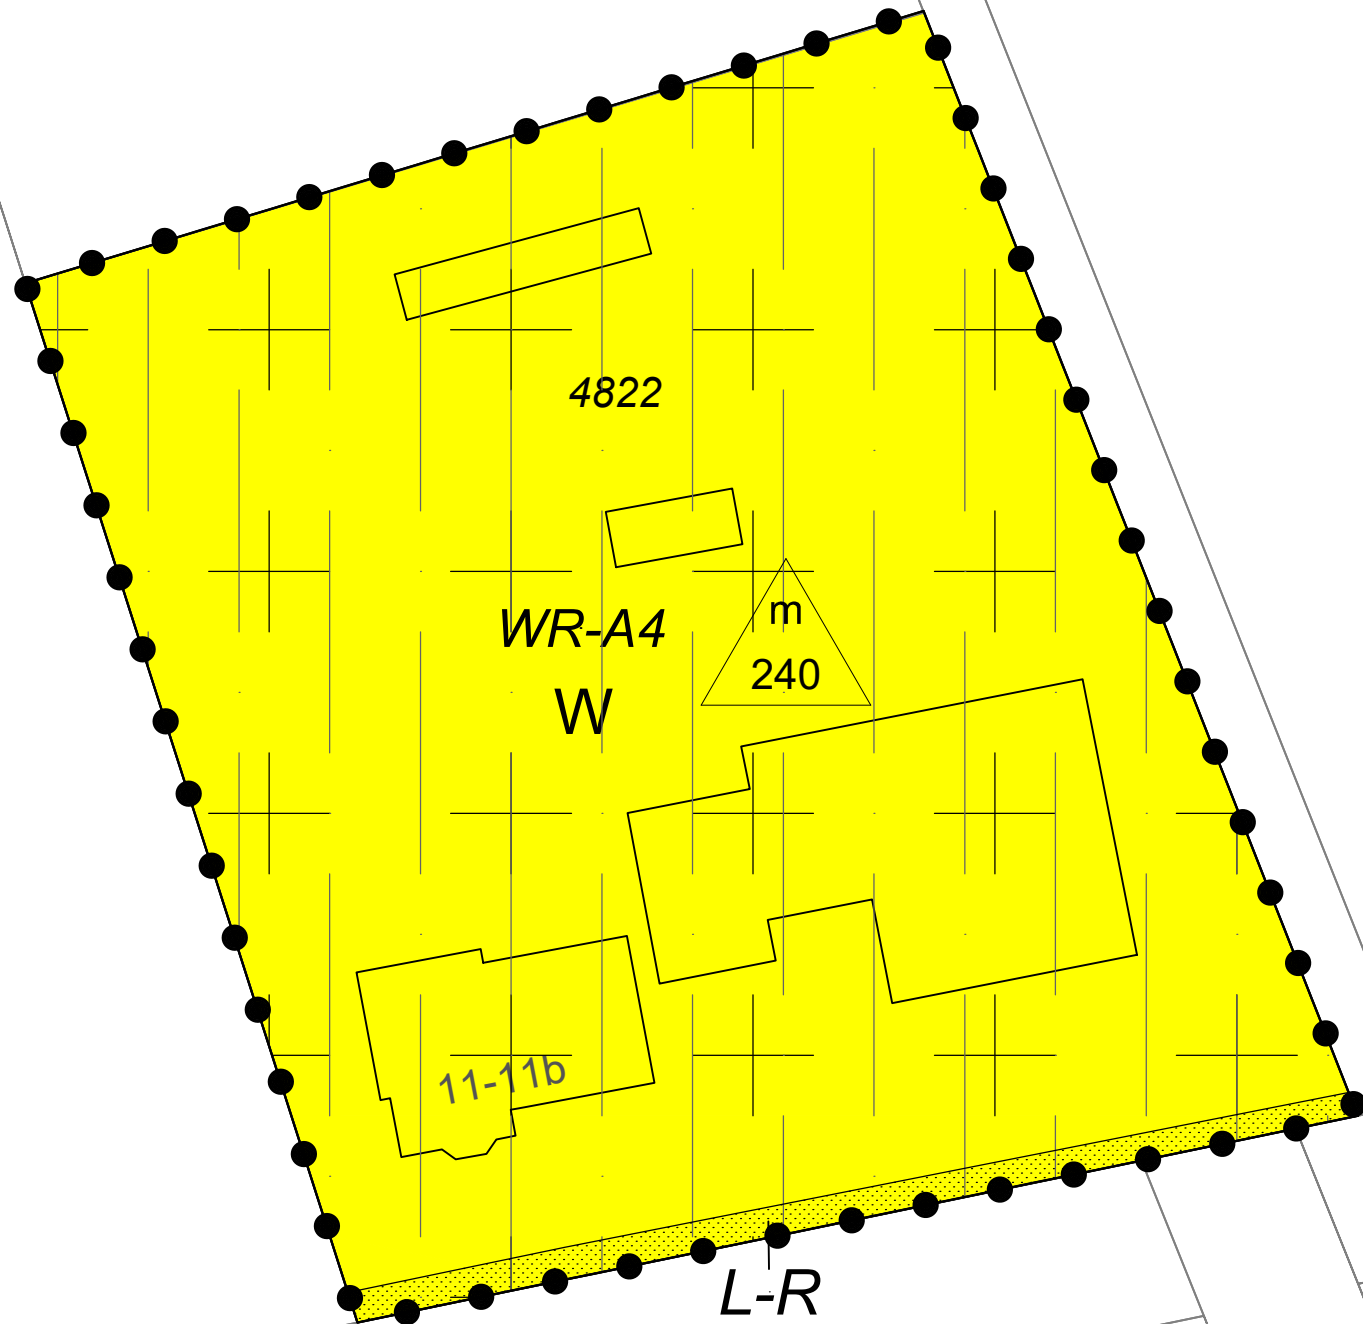

# Legenda

Plangebied

## Dubbelbestemmingen

Leiding - Riool

Waarde - Archeologie 4

## Maatvoeringen

maximum oppervlakte (m2)

Bestemmingsplan:		Get.: BraGIS bv	Datum: 19-02-2024
Buitengebied, Langemaatsweg 11 Geesteren Gemeente Tubbergen		Formaat: A3	Schaal: 1:500
		Tekeningnummer: NL.IMRO.0183.BUIBPLANGEMAATSW11-VG01	
Status: vastgesteld	Noordpijl		